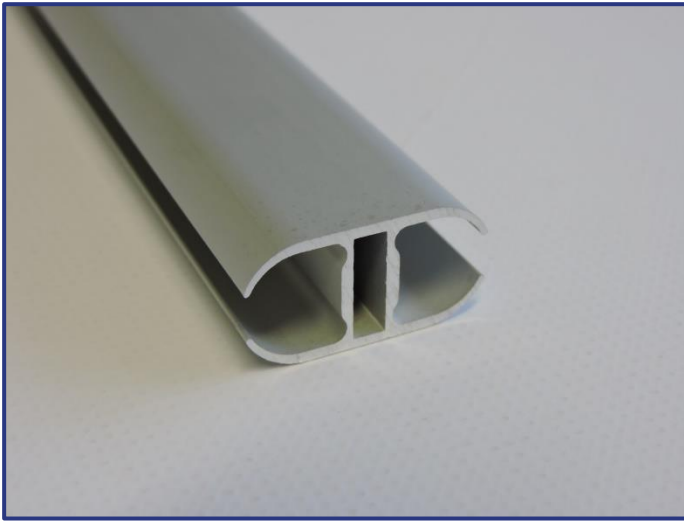

KEDERPROFIELEN

15x30

keders diameter 7-10mm

Uitvoering: alu anodisé of wit gelakt

Lengte: 6m

17x44

keders diameter 7,5-10mm

Uitvoering: alu anodisé of wit gelakt

Lengte: 6m

DIAM 30

keder diameter 7-10mm

Uitvoering: alu anodisé of wit gelakt
Lengte: 6m

GEBOGEN KEDERPROFIEL

op aanvraag
minimumradius 300mm

Uitvoering: alu anodisé
Lengte: 6m

ACCESSOIRES

REGELBARE SCHARNIERBARE OPHANGING MET KABEL

lengte kabel gemakkelijk instelbaar, scharnierbaar element
kabel met lus

REGELBARE OPHANGING MET KABEL

OPHANGING MET KOGEL MET INBUSSCHROEF

VERBINDER

HOEKVERBINDER

scharnierbaar, gemaakt uit staal

EINDKAPPEN

grijs, gemaakt uit kunststof

LODEN BAND

verzwaren profielen, voorkomt plooiën
400gr/lm diameter 8,5mm

MUURBEVESTIGING

met sleufgat

MUURBEVESTIGING REGELBAAR