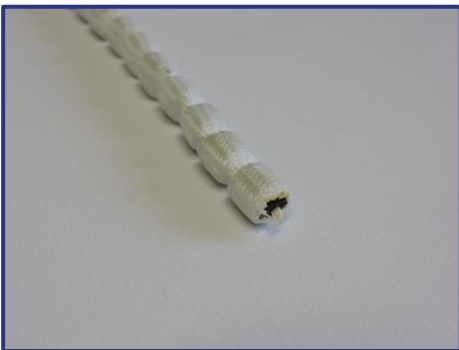

KEDERPROFIELEN

15x30

keders diameter 7-10mm

Uitvoering: alu anodisé of wit gelakt

Lengte: 6m

17x44

keders diameter 7,5-10mm

Uitvoering: alu anodisé of wit gelakt

Lengte: 6m

DIAM 30

keder diameter 7-10mm

Uitvoering: alu anodisé of wit gelakt
Lengte: 6m

GEBOGEN KEDERPROFIEL

op aanvraag
minimumradius 300mm

Uitvoering: alu anodisé
Lengte: 6m

ACCESSOIRES

REGELBARE SCHARNIERBARE OPHANGING MET KABEL

lengte kabel gemakkelijk instelbaar, scharnierbaar element
kabel met lus

REGELBARE OPHANGING MET KABEL

OPHANGING MET KOGEL MET INBUSSCHROEF

VERBINDER

HOEKVERBINDER

scharnierbaar, gemaakt uit staal

EINDKAPPEN

grijs, gemaakt uit kunststof

LODEN BAND

verzwaren profielen, voorkomt plooiën
400gr/lm diameter 8,5mm

MUURBEVESTIGING

met sleufgat

MUURBEVESTIGING REGELBAAR