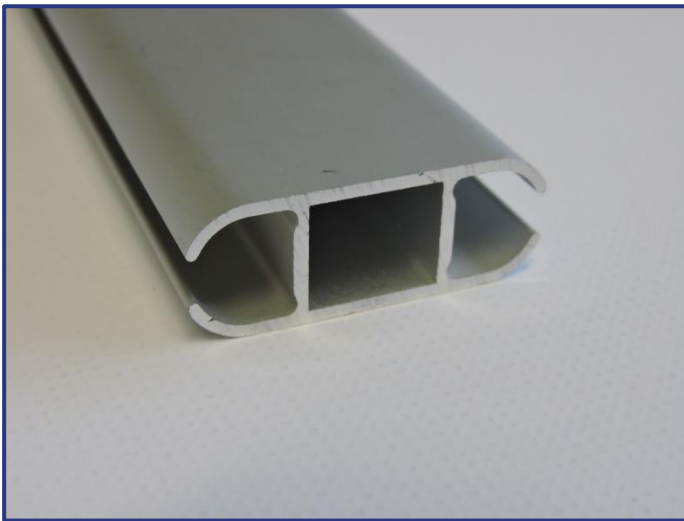

KEDERPROFIELEN

15x30

keders diameter 7-10mm

Uitvoering: alu anodisé of wit gelakt

Lengte: 6m

17x44

keders diameter 7,5-10mm

Uitvoering: alu anodisé of wit gelakt

Lengte: 6m

DIAM 30

keder diameter 7-10mm

Uitvoering: alu anodisé of wit gelakt
Lengte: 6m

GEBOGEN KEDERPROFIEL

op aanvraag
minimumradius 300mm

Uitvoering: alu anodisé
Lengte: 6m

ACCESSOIRES

REGELBARE SCHARNIERBARE OPHANGING MET KABEL

lengte kabel gemakkelijk instelbaar, scharnierbaar element
kabel met lus

REGELBARE OPHANGING MET KABEL

OPHANGING MET KOGEL MET INBUSSCHROEF

VERBINDER

HOEKVERBINDER

scharnierbaar, gemaakt uit staal

EINDKAPPEN

grijs, gemaakt uit kunststof

LODEN BAND

verzwaren profielen, voorkomt plooiën
400gr/lm diameter 8,5mm

MUURBEVESTIGING

met sleufgat

MUURBEVESTIGING REGELBAAR