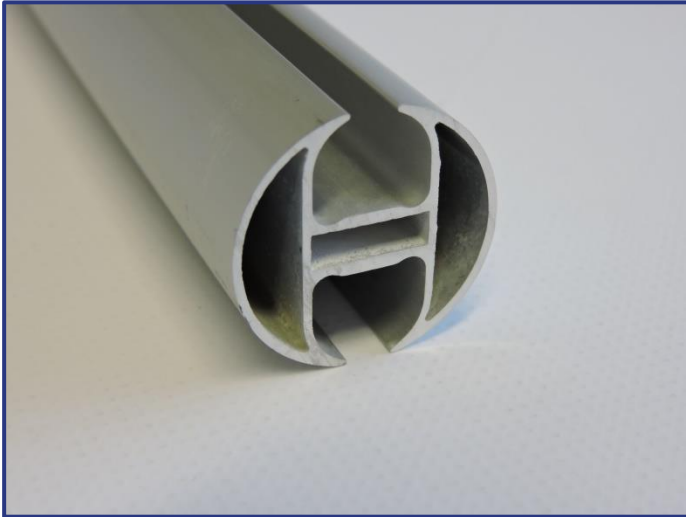

KEDERPROFIELEN

15x30

keders diameter 7-10mm

Uitvoering: alu anodisé of wit gelakt

Lengte: 6m

17x44

keders diameter 7,5-10mm

Uitvoering: alu anodisé of wit gelakt

Lengte: 6m

DIAM 30

keder diameter 7-10mm

Uitvoering: alu anodisé of wit gelakt
Lengte: 6m

GEBOGEN KEDERPROFIEL

op aanvraag
minimumradius 300mm

Uitvoering: alu anodisé
Lengte: 6m

ACCESSOIRES

REGELBARE SCHARNIERBARE OPHANGING MET KABEL

lengte kabel gemakkelijk instelbaar, scharnierbaar element
kabel met lus

REGELBARE OPHANGING MET KABEL

OPHANGING MET KOGEL MET INBUSSCHROEF

VERBINDER

HOEKVERBINDER

scharnierbaar, gemaakt uit staal

EINDKAPPEN

grijs, gemaakt uit kunststof

LODEN BAND

verzwaren profielen, voorkomt plooiën
400gr/lm diameter 8,5mm

MUURBEVESTIGING

met sleufgat

MUURBEVESTIGING REGELBAAR