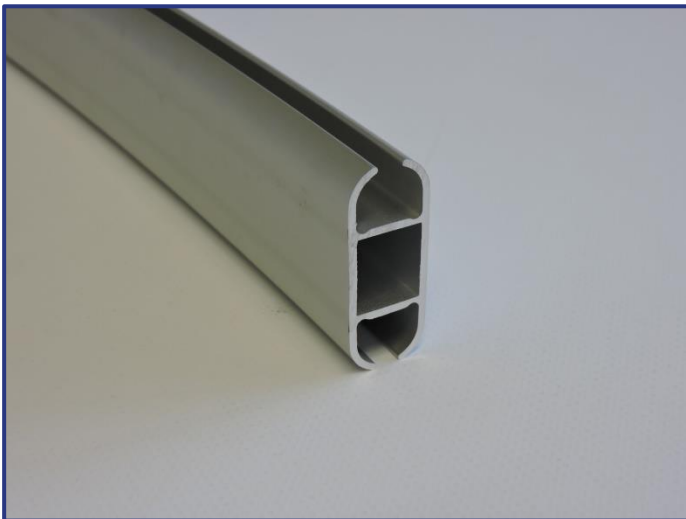

KEDERPROFIELEN

15x30

keders diameter 7-10mm

Uitvoering: alu anodisé of wit gelakt

Lengte: 6m

17x44

keders diameter 7,5-10mm

Uitvoering: alu anodisé of wit gelakt

Lengte: 6m

DIAM 30

keder diameter 7-10mm

Uitvoering: alu anodisé of wit gelakt
Lengte: 6m

GEBOGEN KEDERPROFIEL

op aanvraag
minimumradius 300mm

Uitvoering: alu anodisé
Lengte: 6m

ACCESSOIRES

REGELBARE SCHARNIERBARE OPHANGING MET KABEL

lengte kabel gemakkelijk instelbaar, scharnierbaar element
kabel met lus

REGELBARE OPHANGING MET KABEL

OPHANGING MET KOGEL MET INBUSSCHROEF

VERBINDER

HOEKVERBINDER

scharnierbaar, gemaakt uit staal

EINDKAPPEN

grijs, gemaakt uit kunststof

LODEN BAND

verzwaren profielen, voorkomt plooiën
400gr/lm diameter 8,5mm

MUURBEVESTIGING

met sleufgat

MUURBEVESTIGING REGELBAAR